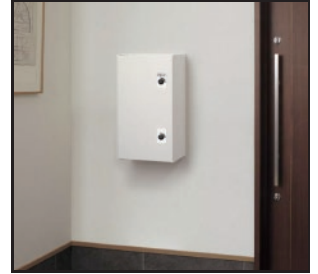

春の新商品紹介

リモコンシャッター

リモコンひとつで開閉、光や通風をラクにコントロール。私たちの毎日をもっと便利に快適にしてくれるリモコンシャッターをご紹介します。シャッターを好きな高さまで降ろし、ルーバーの角度を変え、外からの明るさや風を必要なだけ採り入れ可能。遮音性もあり、中からも外からも音をシャットアウトしプライバシーも確保できます。また、強風の飛来物から窓ガラスを守ってくれます。後付枠で、既存の窓にも取り付け可能です。

いつでも暗さを確保。外の光に煩わされずに快眠。

タイマー機能付なので、お目覚めもバッチリです。

宅配ポストコンボ

「宅配物を待っている間、家を空けられない」「帰宅したら、ポストに不在票が…」こんな経験は皆さんあると思います。そこでご紹介したいのが、この宅配ポストです。壁に埋め込み、宅配業者さんに入れてもらうだけ。無人でも時間指定なしで受け取れて再配達の手間もありません。近年の配達物の増加に伴い、宅配業者の労働問題も取り上げられていて、その解決策のひとつとなりそうですね。

玄関先に設置するだけの、据え置きタイプもあります。

伝票の押印もボックスが代行してくれます。

ちょっと風水

風水は、衣、食、住など、日常生活のあらゆる事に関係していて、パワーを高めたり、運を強くしたり、災いを避けたりと様々な作用があるようです。ちょっと気にかけてみませんか？

「南天」

古くから良く知られた日本の風水で、鬼門の方向（北東、南西）や玄関脇に鬼の侵入を防ぐために、南天の木を植える風習があります。災いを避けるという意味ですが「難を転じる」と言った駄洒落的な発想もあるようです。