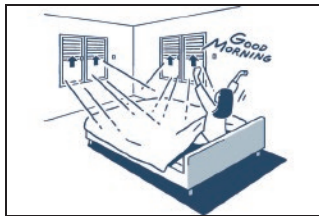

春の新商品紹介

リモコンシャッター

リモコンひとつで開閉、光や通風をラクにコントロール。私たちの毎日をもっと便利に快適にしてくれるリモコンシャッターをご紹介します。シャッターを好きな高さまで降ろし、ルーバーの角度を変え、外からの明るさや風を必要なだけ採り入れ可能。遮音性もあり、中からも外からも音をシャットアウトしプライバシーも確保できます。また、強風の飛来物から窓ガラスを守ってくれます。後付枠で、既存の窓にも取り付け可能です。

いつでも暗さを確保。外の光に煩わされずに快眠。

タイマー機能付なので、お目覚めもバッチリです。

宅配ポストコンボ

「宅配物を待っている間、家を空けられない」「帰宅したら、ポストに不在票が…」こんな経験は皆さんあると思います。そこでご紹介したいのが、この宅配ポストです。壁に埋め込み、宅配業者さんに入れてもらうだけ。無人でも時間指定なしで受け取れて再配達の手間もありません。近年の配達物の増加に伴い、宅配業者の労働問題も取り上げられていて、その解決策のひとつとなりそうですね。

玄関先に設置するだけの、据え置きタイプもあります。

伝票の押印もボックスが代行してくれます。

ちょっと風水

風水は、衣、食、住など、日常生活のあらゆる事に関係していて、パワーを高めたり、運を強くしたり、災いを避けたりと様々な作用があるようです。ちょっと気にかけてみませんか？

「南天」

古くから良く知られた日本の風水で、鬼門の方向（北東、南西）や玄関脇に鬼の侵入を防ぐために、南天の木を植える風習があります。災いを避けるという意味ですが「難を転じる」と言った駄洒落的な発想もあるようです。

「金運」

金運は西方向からやってくるそうです。そしてお金は黄色が好きなので、西側に黄色を置くと呼び寄せることが出来るそうです。基本的に全体の50%以上が黄色なら何でもOKです。オレンジやバナナなどを置くのも良いでしょう。窓があるならカーテンなどを黄色にして住まいに金運を呼び込んで下さい。

「北枕」

縁起が悪いと言われている北枕ですが、風水では、「北枕で寝ればお金持ちになれる」と言います。また地球の磁力は南から北へ向かって流れているので、北方向に頭を向けて寝ると磁力の動きに沿って気の流れがスムーズになり、よく眠れるそうです。北枕は頭寒足熱に叶った、本当は縁起の良い寝方なのです。