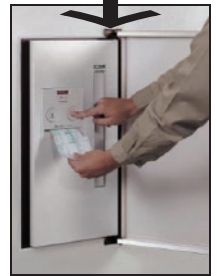

春の新商品紹介

リモコンシャッター

リモコンひとつで開閉、光や通風をラクにコントロール。私たちの毎日をもっと便利に快適にしてくれるリモコンシャッターをご紹介します。シャッターを好きな高さまで降ろし、ルーバーの角度を変え、外からの明るさや風を必要なだけ採り入れ可能。遮音性もあり、中からも外からも音をシャットアウトしプライバシーも確保できます。また、強風の飛来物から窓ガラスを守ってくれます。後付枠で、既存の窓にも取り付け可能です。

いつでも暗さを確保。外の光に煩わされずに快眠。

タイマー機能付なので、お目覚めもバッチリです。

宅配ポストコンボ

「宅配物を待っている間、家を空けられない」「帰宅したら、ポストに不在票が…」こんな経験は皆さんあると思います。そこでご紹介したいのが、この宅配ポストです。壁に埋め込み、宅配業者さんに入れてもらうだけ。無人でも時間指定なしで受け取れて再配達の手間もありません。近年の配達物の増加に伴い、宅配業者の労働問題も取り上げられていて、その解決策のひとつとなりそうですね。

玄関先に設置するだけの、据え置きタイプもあります。

伝票の押印もボックスが代行してくれます。

ちょっと風水

風水は、衣、食、住など、日常生活のあらゆる事に関係していて、パワーを高めたり、運を強くしたり、災いを避けたりと様々な作用があるようです。ちょっと気にかけてみませんか？

「南天」

古くから良く知られた日本の風水で、鬼門の方向（北東、南西）や玄関脇に鬼の侵入を防ぐために、南天の木を植える風習があります。災いを避けるという意味ですが「難を転じる」と言った駄洒落的な発想もあるようです。