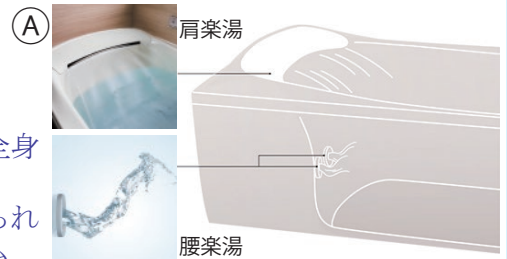

システムバスルーム シンラ

POINT!

- ①肩楽湯と腰楽湯で全身深いリラックス
- ②照明は気分を変えられる調光調色システム
- ③浴槽や床のお掃除はボタン一つで簡単に！仕上げに「きれい除菌水」で菌やカビの繁殖を抑制

TOTOの「きれい除菌水」とは…

水道水に含まれる塩化物イオンを電気分解して作られる除菌成分（次亜塩素酸）を含む水です。薬品や洗剤を使わず、時間が経つと水に戻るの、環境にもやさしいのが特徴です。バスルーム、キッチン、トイレ、洗面化粧台で装備しています。

ザ・クラッソ

ネオレストNX

Takara standard

「きれい」と暮らそう、高品位ホーロー。

生まれ変わった洗面化粧台で暮らしのスタイルに合わせた心地よいコーディネートを！

洗面化粧台 エリーナ

POINT!

カウンターデザインにマッチしたスタイリッシュな水栓。センサー付きで非接触に！