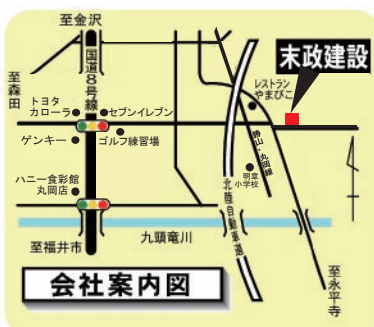

末政建設株式会社

一級建築士事務所
SUEMASA. PLANNING
福井県坂井市丸岡町末政10-8-2
(0776)66-2647
E-mail info@suemasa.co.jp

末政建設のHPサイト